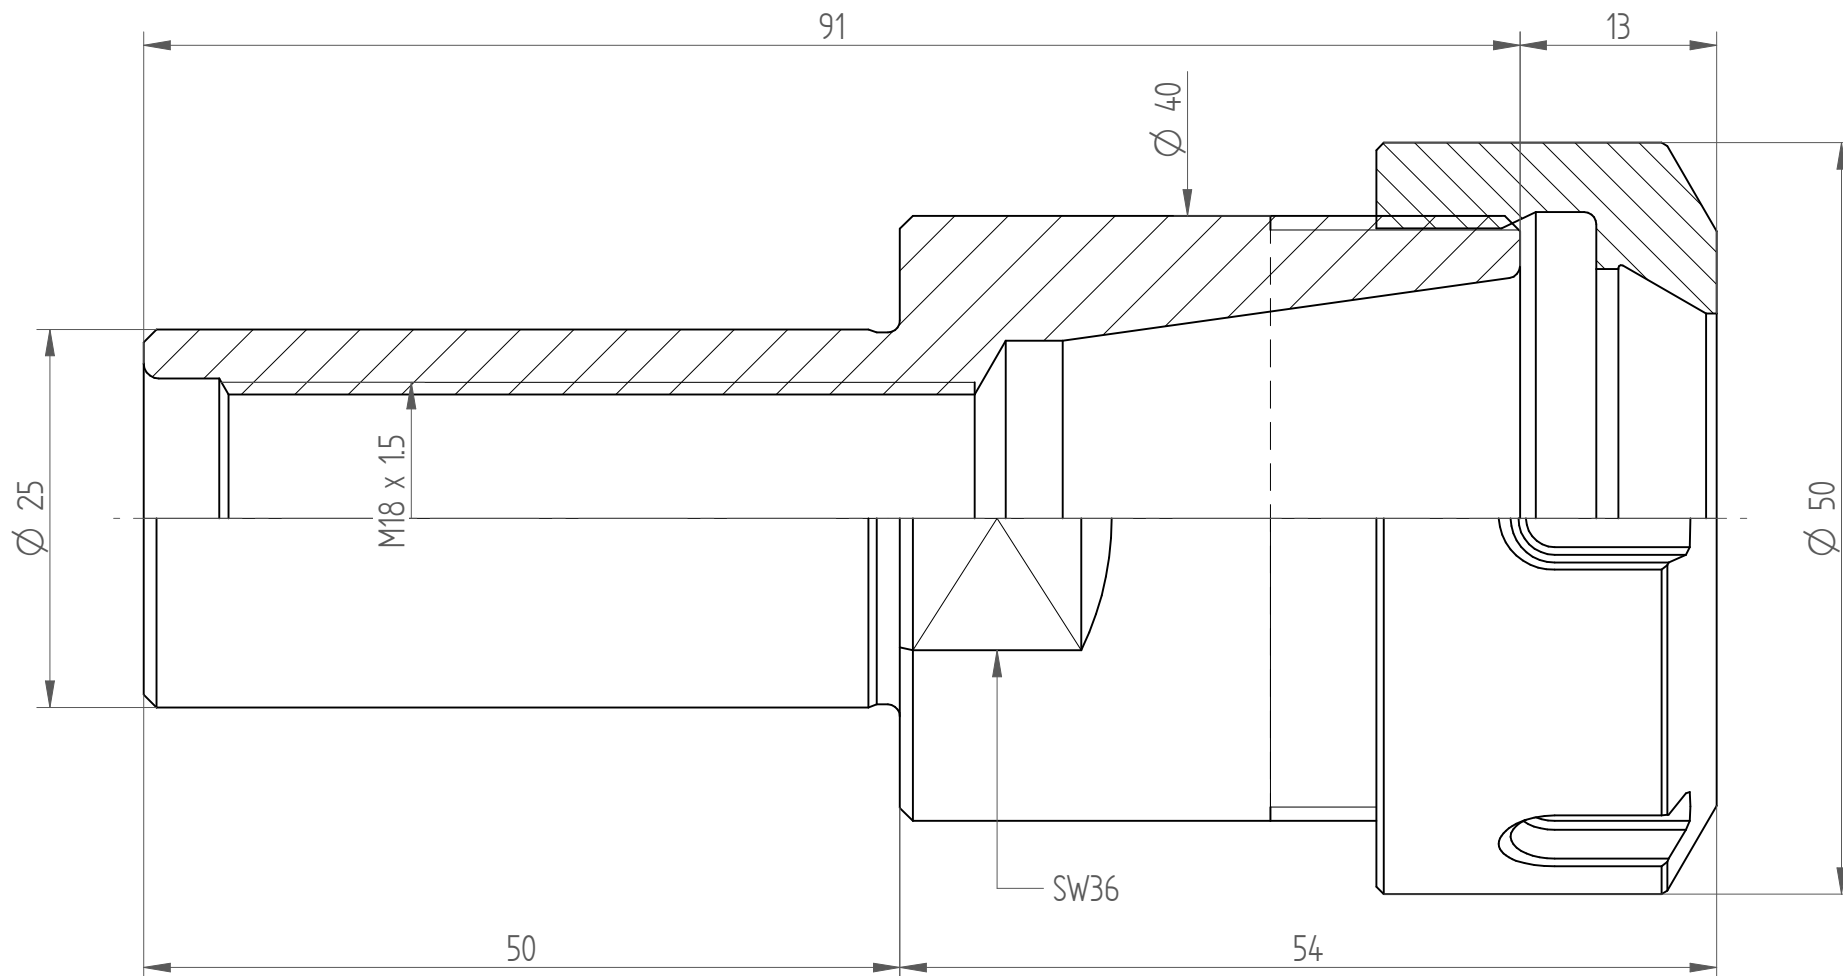

Swiss
Precision
Tools

REGO-FIX®

REGO-FIX AG
Obermattweg 60
4456 Tenniken / Switzerland

Phone +41 61 976 14 66
Fax +41 61 976 14 14
www.rego-fix.com

This is a non-controlled copy. All information given herein is subject to change without notice

The information given herein has been carefully checked and is believed to be correct. REGO-FIX, however, assumes no responsibility or liability for any errors, inaccuracies or omissions that may appear in this drawing

This document is subject to copyright laws. No part of this document may be reproduced or transmitted in any form or any means, electronic or mechanic, for any purpose, without the express written permission of REGO-FIX

Type : CYL25x050_ER32
Part No. : 262513220
Date : 09.02.2015
Scale : 2:1